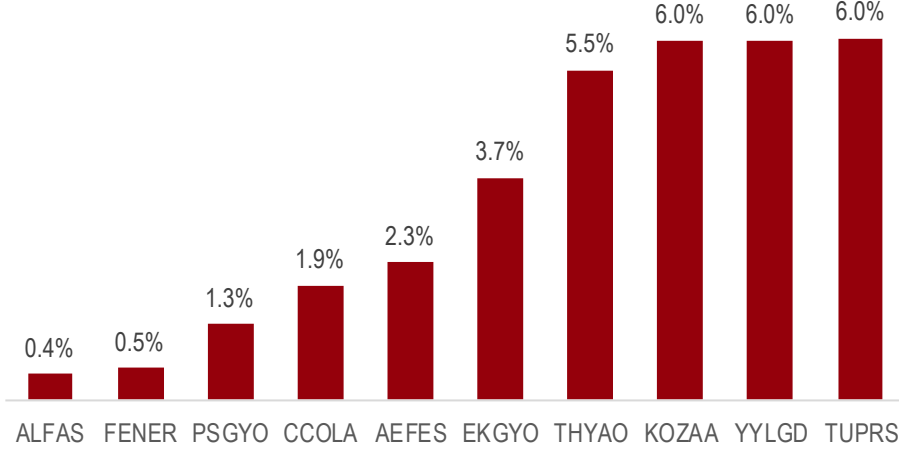

## EN ZAYIF HİSSE PERFORMANSLARI

Aşağıdaki grafikte BIST100 endeksine dahil hisseler arasında son bir haftalık sürede en zayıf performansa sahip 10 hisse yer almaktadır.

### BIST100 En Zayıf Performans: Son 1 Hafta

Aşağıdaki grafikte BIST100 endeksine dahil hisseler arasında son bir aylık sürede en zayıf performansa sahip 10 hisse yer almaktadır.